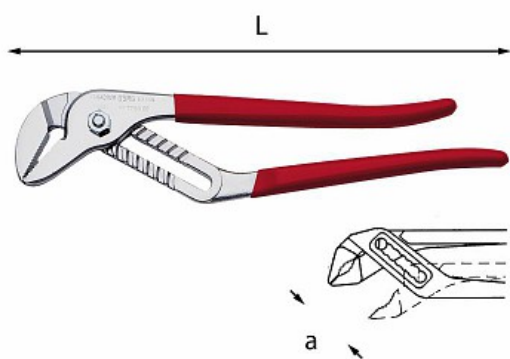

PINZA REGOLABILE A CERNIERA SOVRAPPOSTA E CREMAGLIERA

179 L

ISO 8976

- Modello regolabile a 11 posizioni
- Manici rivestiti con guaina in PVC
- Corpo in acciaio speciale altamente legato al Cromo Vanadio
- Esecuzione cromata

Dettagli famiglia

Codice	L mm	a mm	Q.tà x conf.	Prezzo listino
U01790102	400	90	1	€ 65.00

Stanley Black & Decker Italia S.r.l.

Sede legale: Via Energy Park 6 - 20871 Vimercate (MB)
Sede operativa: Via Volta 3 - 21020 Monvalle (VA) Italia
Partita IVA e C.F.: 03225990138